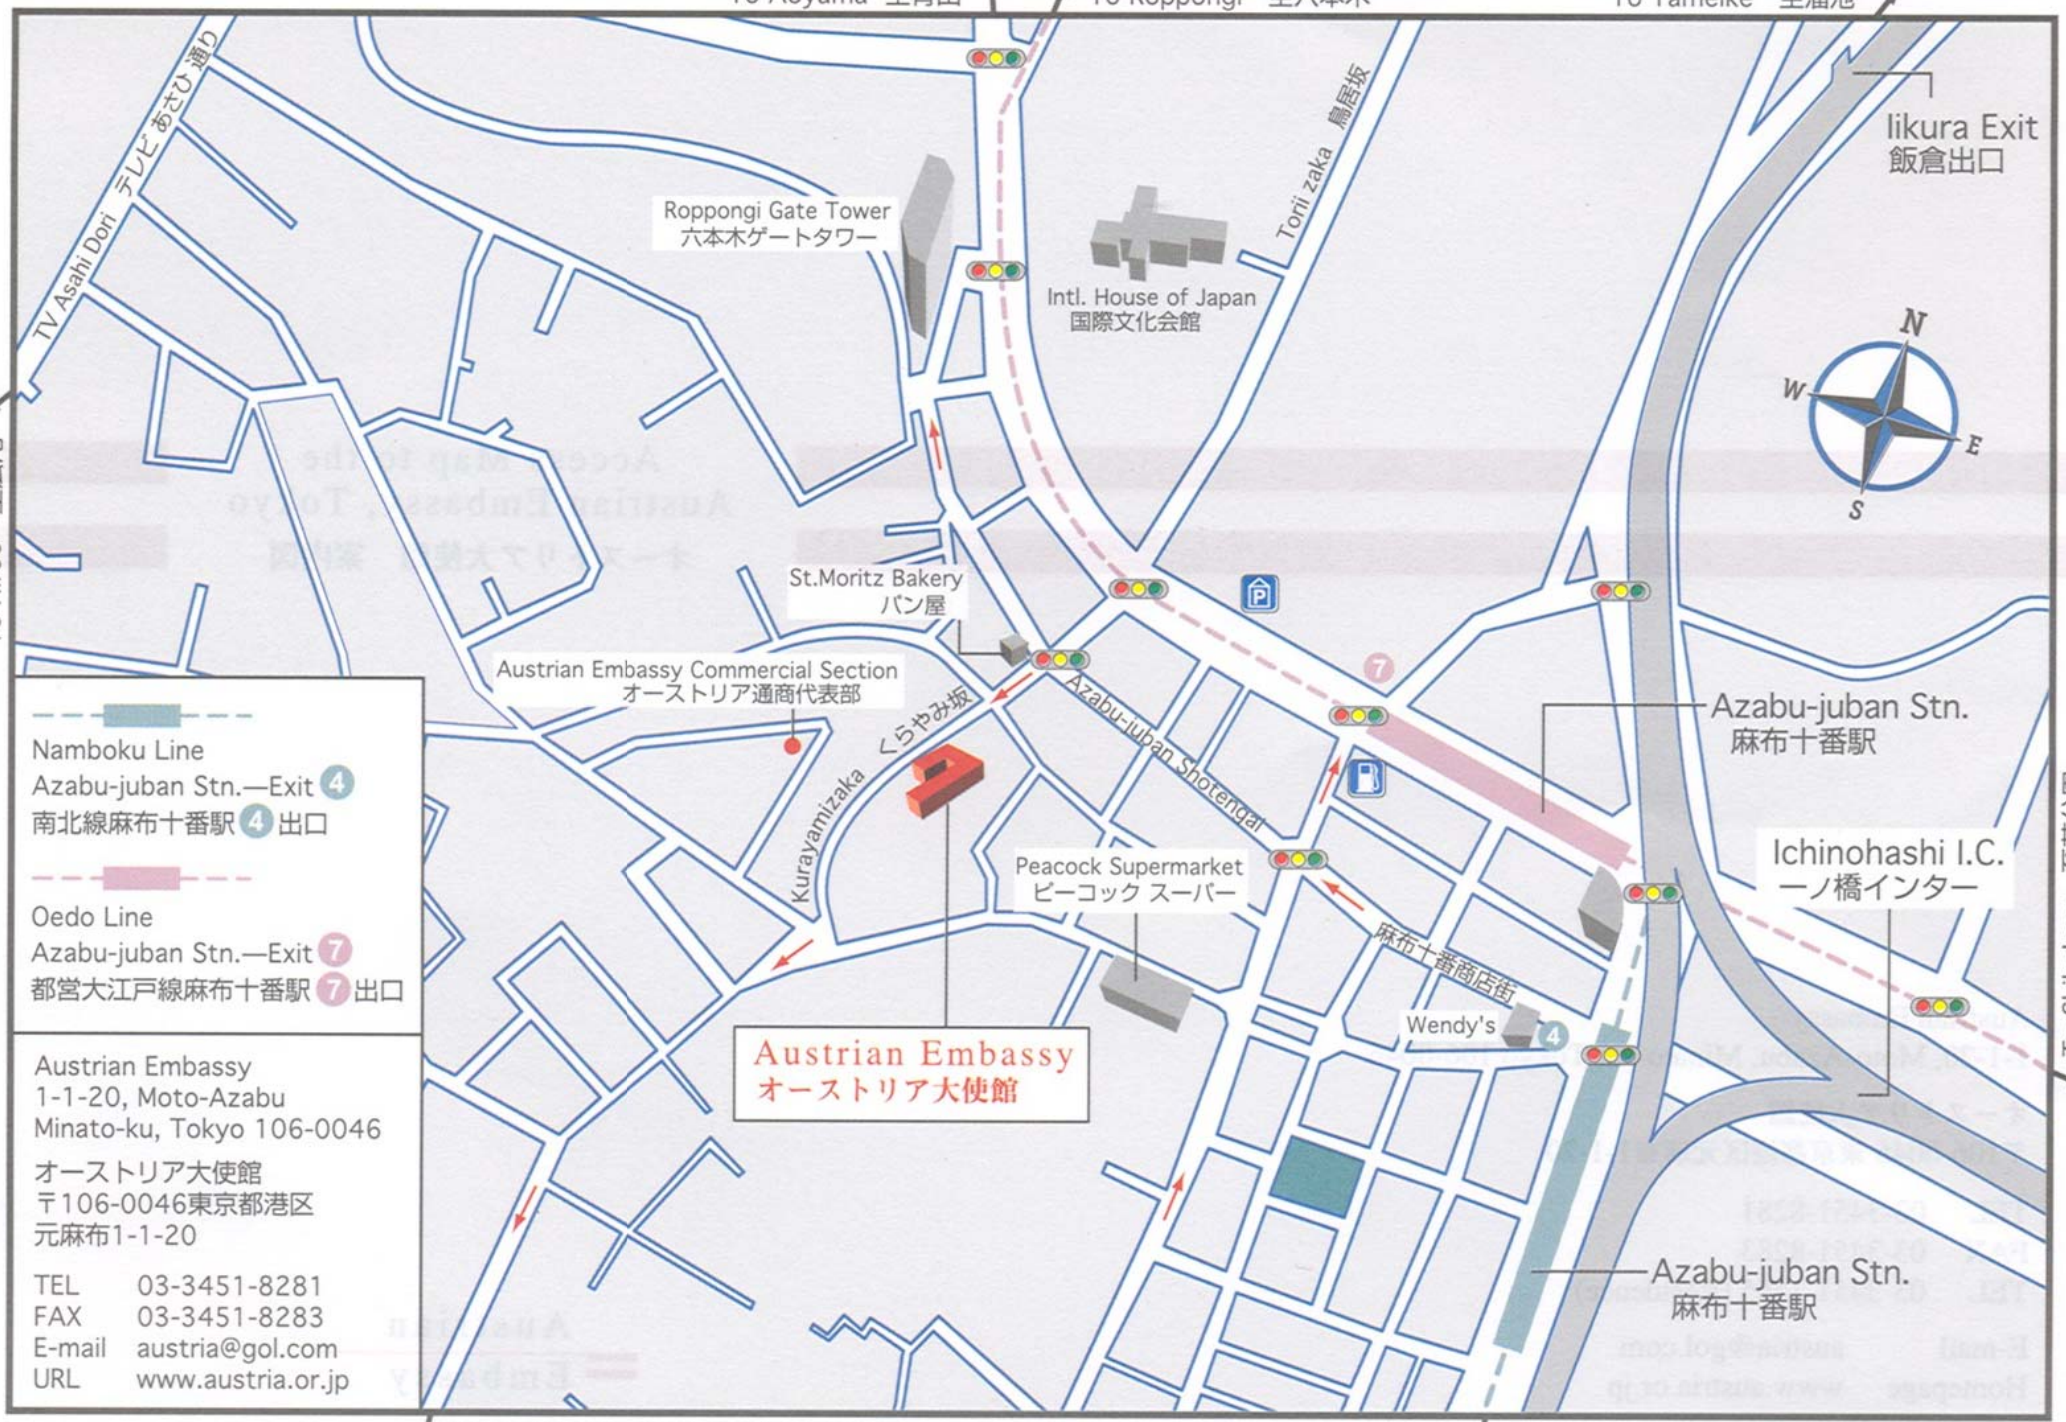

To Aoyama 至青山

To Roppongi 至六本木

To Tameike 至溜池

To Hiroo 至広尾

To Shibakoen 至芝公園

To Sendaizaka, Hiroo 至仙台坂、広尾

To Gotanda 至五反田

-  Namboku Line
- Azabu-juban Stn.—Exit ④
- 南北線麻布十番駅 ④ 出口
-  Oedo Line
- Azabu-juban Stn.—Exit ⑦
- 都営大江戸線麻布十番駅 ⑦ 出口